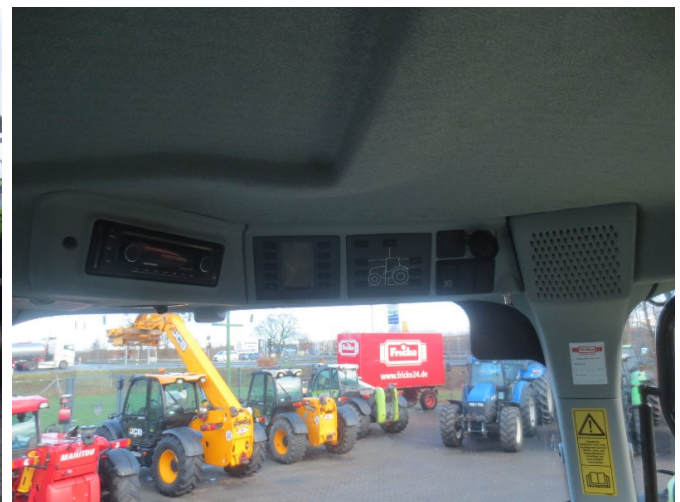

CLAAS Axion 810 Cmatic Cebis [177000101102942]

Baujahr: 2015

Datum: 02.04.2020

Typ:

Traktor

Kategorie:

Traktor

Leistung:

169 kW (230 PS)

Laufleistung:

3374 Betriebsstunden

Reifen vorn:

600/65R30

Reifen hinten:

650/65R42

Nettopreis:

EUR 59.000

Bruttopreis:

EUR 70.210

Ausstattungen

Antrieb, Arbeitsscheinwerfer, Bordcomputer, Druckluftbremse, Fabrikat, Frontkraftheber, Gefederte Vorderachse, Geschwindigkeit, Klimaanlage, Kugelkopfkupplung, Load Sensing, Plattform, SteuergerÄt Dw

Beschreibung

mit hydraulischem Oberlenker, mit Druckluftbremsanlage, mit 50km/h Getriebe, mit K80, mit 4x dw Steuergeräten, mit zwei Steckanschlüssen vorne, mit Klimaautomatik, mit Frontkraftheber, ohne Anhängerkupplung, mit Steckachse, mit schwenkbaren Kotflügeln, mit gefederter Vorderachse, mit Rundumleuchte, mit Load Sensing, mit Isobus, mit Kabinenfederung, mit Arbeitsbeleuchtung* Reifen-h: 650/65R42* Reifen-v: 600/65R30