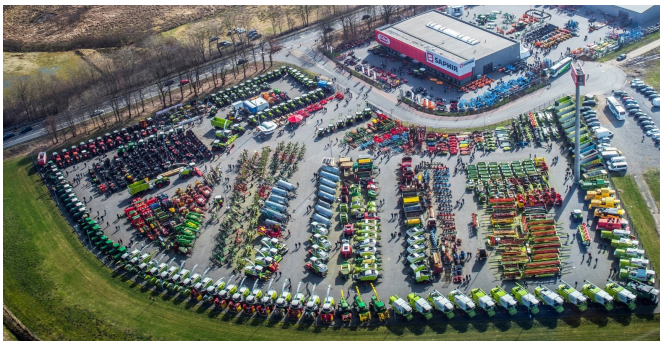

FRICKE

Landmaschinen

Fricke Landmaschinen GmbH Bockel - Gyhum
Wichernstraße 2
27404 Bockel - Gyhum
Tel: 0049 (0) 4281712710
Fax: 0049 (0) 4281712717

Saphir LGR 20 [391005002000165FL]

Baujahr: 2024

Datum: 18.04.2026

Bauart:

Traktorzubehör

Kategorie:

Ladeschaufel

2.300,00 €

zzgl. MwSt. 19% (2.737,00 € Brutto)

Ausstattungen

Zustand

new

Beschreibung

- Torionaufnahme