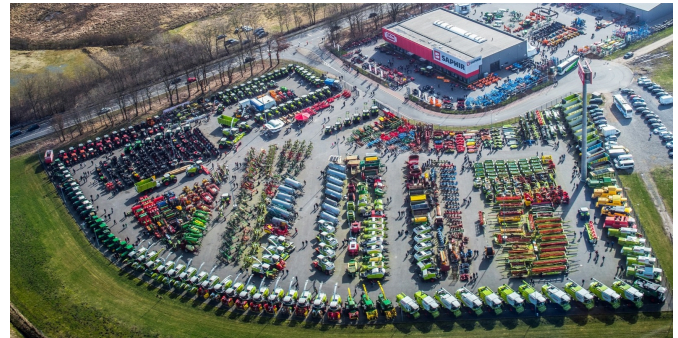

FRICKE

Landmaschinen

Fricke Landmaschinen GmbH Bockel - Gyhum
Wichernstraße 2
27404 Bockel - Gyhum
Tel: 0049 (0) 4281712710
Fax: 0049 (0) 4281712717

CLAAS Torion 956 Sinus [653000102000078]

Baujahr: 2024

Datum: 16.04.2026

Bauart:

Bagger + Lader

Kategorie:

Radlader

Leistung:

76 kW (103 PS)

Betriebsstunden:

320

113.900,00 €

zzgl. MwSt. 19% (135.541,00 € Brutto)

Ausstattungen

Zustand	Gebraucht
Gewicht	9,00
Klimaanlage	Klimaanlage
Lenkung	knick
Reifengröße	540/70R24
Reifenzustand	90
Schnellwechselfaufnahme	Hydraulisch
Straßenzulassung	✓
Technischer Zustand	Neu
Zentralschmierung	✓
Zusatzausrüstung	3-funktion-schwingungstilgung-

Beschreibung

- Bereifung 540/70R24
- Werkzeugträger für Z-Kinematik hydraulisch
- Steckdose Heck 13-polig
- Steckdose Front 7 polig
- automatische Anhängerkupplung
- Dauerfunktion für 3. Zusatzsteuerkreis
- Hydraulikleitungen dw Heck mit drucklosem Rücklauf
- Radkastenverbreiterung hinten
- 40 km/h