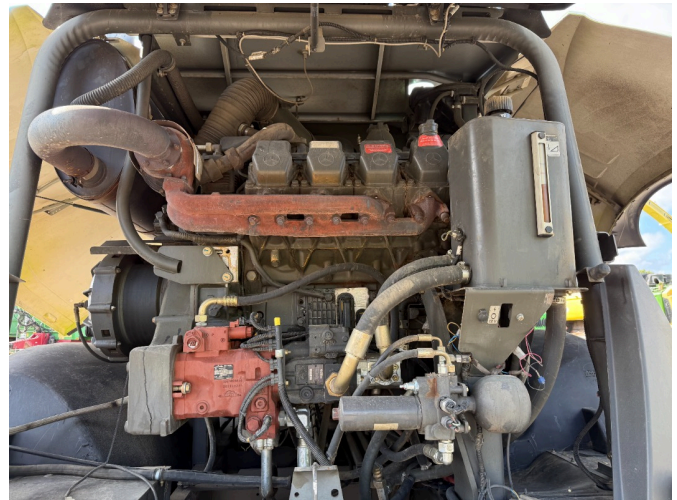

FRICKE

Landmaschinen

Fricke Landmaschinen GmbH Bockel - Gyhum
Wichernstraße 2
27404 Bockel - Gyhum
Tel: 0049 (0) 4281712710
Fax: 0049 (0) 4281712717

CLAAS Jaguar 940 4-Trac [286001102000208]

Baujahr: 2011

Datum: 02.05.2026

Bauart:

Feldhäcksler

Kategorie:

Feldhäcksler

Leistung:

336 kW (457 PS)

Betriebsstunden:

4850

109.900,00 €

zzgl. MwSt. 19% (130.781,00 € Brutto)

Ausstattungen

Allrad	✓
Bordcomputer	✓
Zustand	Gebraucht
Klimaanlage	✓
Körnerprozessor	✓
Maisgebissreihen	8
Maisvorsatz	✓
Reifen hinten	600/65 R28
Reifen vorn	800/70 R32
Trommelstunden	3.772
V-Messertrommel	✓

Beschreibung

- Bereifung 800/70 R32 & 600/65 R28
- Claas Orbis 600SD Maisgebiss Baujahr.: 2015
- Autopilot
- Schaltgetriebe
- Allrad
- automatische Zentralschmierung
- Cracker M100/100 Zähne
- Reifendruckregelanlage Vorderachse
- 40 km/h
- Klimaanlage