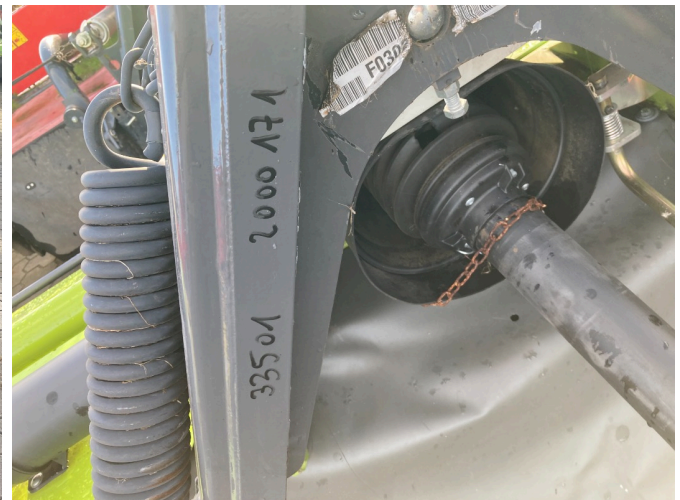

FRICKE

Landmaschinen

Fricke Landmaschinen GmbH Bockel - Gyhum
Wichernstraße 2
27404 Bockel - Gyhum
Tel: 0049 (0) 4281712710
Fax: 0049 (0) 4281712717

CLAAS Corto 310 F [774000502000171]

Baujahr: 2024

Datum: 25.05.2026

Bauart:

Grünland- u. Futtererntetechnik

Kategorie:

Mähwerk

9.900,00 €

zzgl. MwSt. 19% (11.781,00 € Brutto)

Ausstattungen

Arbeitsbreite	3,00
Aufbereiter	X
Bauart	Front
Beleuchtung	X
Breitverteiler	X
Zustand	Gebraucht
Hochstellung	X
Mähbalken	trommel
Schnitthöhenverstellung	✓
Technischer Zustand	Sehr gut

Beschreibung

- Gelenkwelle
- Messerschnellwechsel
- 4 Mähtrommeln
- 2 Schwadscheiben
- 2-entlastungsfedern-