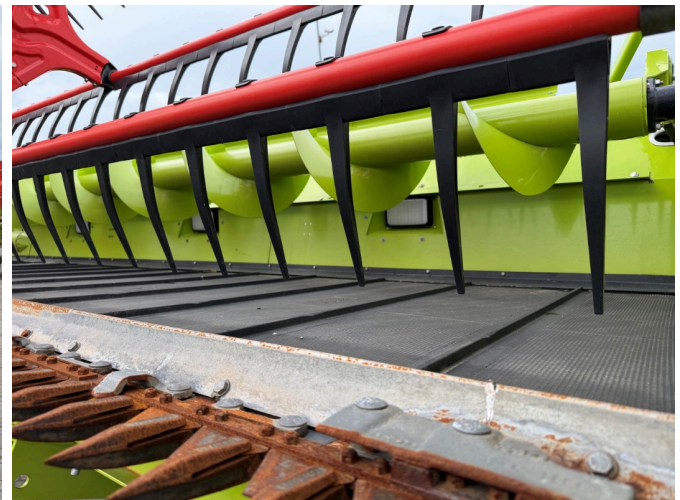

FRICKE

Landmaschinen

Fricke Landmaschinen GmbH Bockel - Gyhum
Wichernstraße 2
27404 Bockel - Gyhum
Tel: 0049 (0) 4281712710
Fax: 0049 (0) 4281712717

CLAAS Convio 1080 [199005002000061]

Baujahr: 2023

Datum: 21.05.2026

Bauart:

Mähdrescherzubehör

Kategorie:

Schneidwerk

64.900,00 €

zzgl. MwSt. 19% (77.231,00 € Brutto)

Ausstattungen

Zustand

Gebraucht

Beschreibung

- Rapstrennmesser links und rechts
- Transportbox
- Steinabweisblech
- Ährenheber
- Zuführschnecken Raps
- Halmteiler kurz
- Auto Belt Speed
- 2- Achs Transportwagen
- Fg-Nr.: 52110820