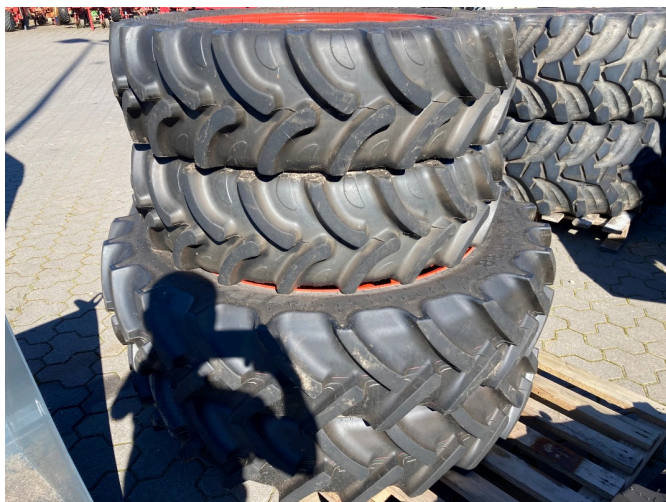

Equipo

Estado

Usado

Descripción

- 320/70 R28 Alianza
- Llanta de 8 agujeros
- 320/85 R38 Mitas
- Para tractores Claas Atos