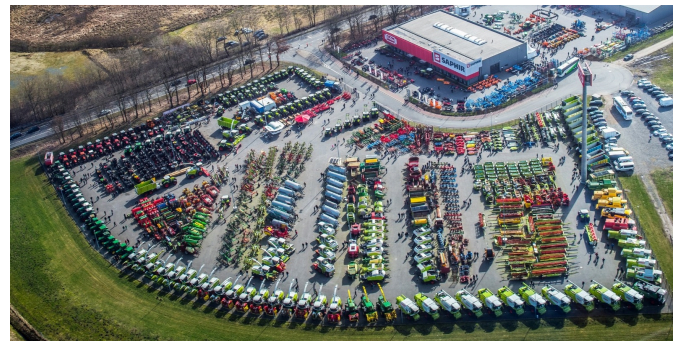

FRICKE

Landmaschinen

Fricke Landmaschinen GmbH Bockel - Gyhum
Wichernstraße 2
27404 Bockel - Gyhum
Tel.: 0049 (0) 4281712710
Fax: 0049 (0) 4281712717

Krampe ProBody 760 [188001902000406]

Año de fabricación: 2025

Fecha: 24.06.2026

Diseño:

Tecnología del transporte

Categoría:

Cubeta basculante

55.500,00 €

más IVA 19% (66.045,00 € Bruto)

Equipo

Estado

new

Descripción

- krampe-big-body-760-carrier-10810-wanne-750800-x-232222-x-2-meter-transportvolumen-344-m-35486-bereifung-71050-r305-profil-fl-693m-ept
- 50-felgen-mit-einpresstiefe
- 50-mm-12742-gefederte-zugvorrichtung-typ-zv-22-b-13130-schaftzugoese-mit-80-mm-kugelkopfkupplung-ahh600-anhaengehoehe-60-cm-mitte-kugel-bzw-zugoesse-12400-hydraulischer-abstellfusz-von-simol-13232-62
- Combinación de válvulas direccionales dw
- stuetzfusz-13229-zwei
- schlauchsystem-fuer-schnellabsenkung-16500-automatische-lastabhaengige-bremse-18164-40-kmh