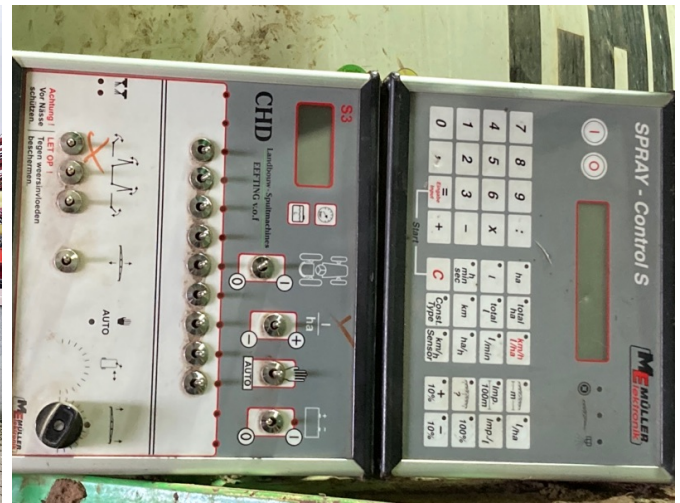

Diseño:

Fertilización/tecnología de protección de plantas/mantenimiento

Categoría:

Hipodérmico

9.900,00 €

más IVA 19% (11.781,00 € Bruto)

Equipo

Anchura de trabajo	27,00
Diseño	Hipodérmico
Ordenador de a bordo	✓
Estado	Usado
Cantidad de llenado	4.000,00
Ajuste de altura	✓
hidr. plegable	✓
Capacidad de la bomba	560,00
Condiciones técnicas	Listo para conducir/operar
Anchura de las secciones	9
Control de la sección de ancho de la pieza	✓

Descripción

- Neumáticos 520/70 R38
- Depósito de 4000 litros de capacidad
- Barras colgantes superiores
- Eje cardán
- Rueda de apoyo
- ajuste hidráulico de altura
- Compensación de pendientes
- Simplemente D $\frac{1}{4}$ senstock
- Plegado hidráulico de la pluma
- 27m-gestaenge-