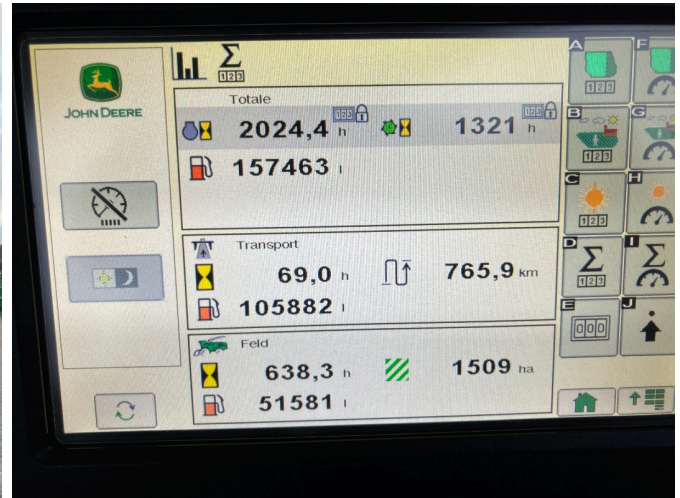

Fecha: 01.05.2026

Diseño:

Cosechadora de forraje

Categoría:

Cosechadora de forraje

Potencia:

640 kW (870 CDP)

Horario de funcionamiento:

2025

245.000,00 €

más IVA 19% (291.550,00 € Bruto)

Equipo

Todas las ruedas	✓
dispositivo de enganche automático	✓
Ordenador de a bordo	✓
Estado	Usado
Aire acondicionado	✓
Procesador de grano	✓
Filas de bocados de maíz	12
Fijación del maíz	✓
Neumático trasero	710/60 R30
Neumáticos delanteros	900/60 R42

Descripción

- Broca para maíz Kemper 490 Plus Año de construcción 2021
- Chasis de confort
- Contorno automático
- Dirección automática
- Neumáticos: 900/60 R42 + 710/60 R30
- Motor Liebherr V12
- Galletas de maíz
- Extensión hidráulica de torre plegable
- Lubricación centralizada automática