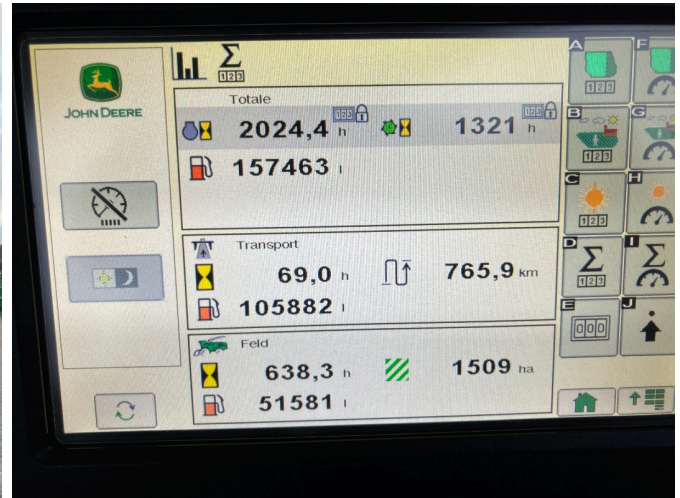

Fecha: 08.05.2026

Diseño:

Cosechadora de forraje

Categoría:

Cosechadora de forraje

Potencia:

640 kW (870 CDP)

Horario de funcionamiento:

2025

245.000,00 €

más IVA 19% (291.550,00 € Bruto)

Equipo

Todas las ruedas	✓
dispositivo de enganche automático	✓
Ordenador de a bordo	✓
Estado	Usado
Aire acondicionado	✓
Procesador de grano	✓
Filas de bocados de maíz	12
Fijación del maíz	✓
Neumático trasero	710/60 R30
Neumáticos delanteros	900/60 R42

Descripción

- Broca para maíz Kemper 490 Plus Año de construcción 2021
- Chasis de confort
- Contorno automático
- Dirección automática
- Neumáticos: 900/60 R42 + 710/60 R30
- Motor Liebherr V12
- Galletas de maíz
- Extensión hidráulica de torre plegable
- Lubricación centralizada automática