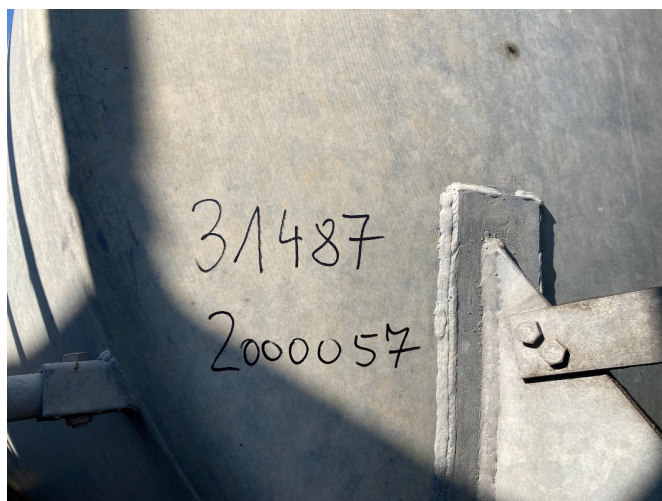

Año de fabricación: 2002

Fecha: 23.04.2026

Diseño:

Tecnología del estiércol + tecnología del estiércol

Categoría:

Fachada al vacío

9.900,00 €

más IVA 19% (11.781,00 € Bruto)

Equipo

Descripción

Estado

Usado

- Neumáticos: Eje delantero 650/55 R26.5
- Eje trasero 700/50 R26.5
- Eje cardán
- Barras colgantes superiores
- Compresor Jurop PNR 142D
- Mirilla
- Conexión de aspiración 6â izquierda + derecha delantera + 1x 6â trasera
- Eje autodireccional
- Embudo de acoplamiento trasero central, Â