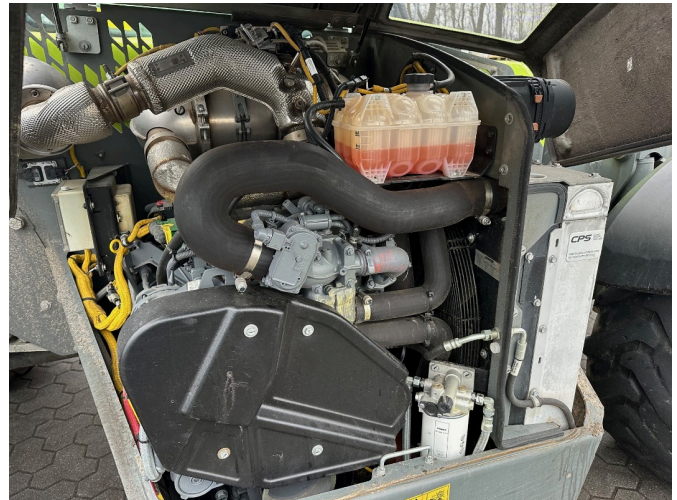

## CLAAS Scorpion 960 Varipower [653000102000052]

Año de fabricación: 2020

Fecha: 31.05.2026

Diseño:

Excavadora + Cargador

Categoría:

Manipulador telescópico

Potencia:

### Equipo

Conduzca dispositivo de enganche automático	Hidrostática ✓
Neumáticos	500/70R24
Estado	Usado
Velocidad	40
Altura de elevación	9,00
Fuerza de elevación	6,00
Línea hidráulica	✓
Aire acondicionado	Aire acondicionado
Dirección	4-rad

### Descripción

- sin implementos
- 9,00 m de altura de elevación
- Capacidad de elevación de 6000 kg
- Lubricación centralizada automática
- enganche automático
- 40 km/h
- Aire acondicionado
- 3. circuito de control en la parte delantera
- 1 x Mandos traseros Dw
- Limpiaparabrisas trasero