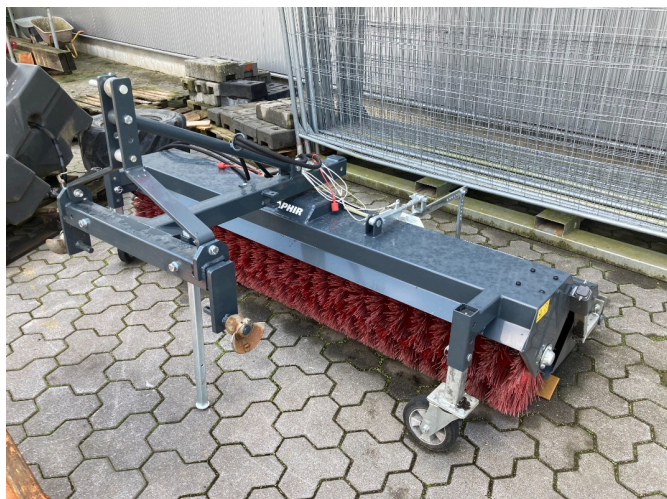

Fecha: 15.06.2026

Diseño:

Jardín/tecnología comunitaria

Categoría:

Barredora

2.750,00 €

más IVA 19% (3.272,50 € Bruto)

Equipo

Estado

new

Descripción

- Anchura de trabajo de 2,30 m

- accionamiento hidráulico
- Eganche de 3 puntos
- aufwangwanne
- Ruedas de apoyo