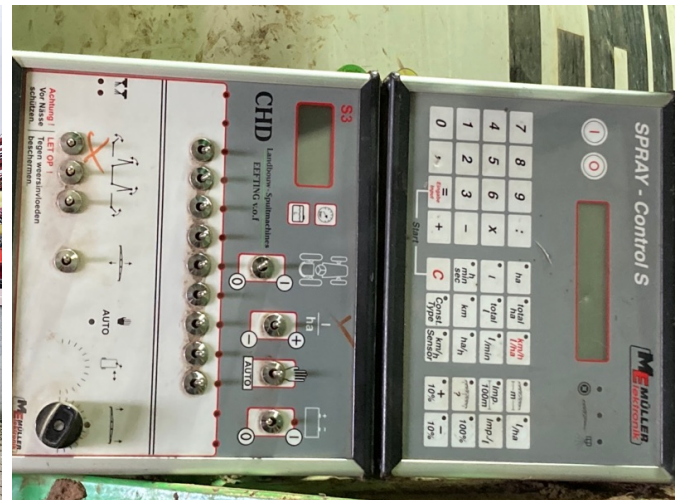

### Équipement

Largeur de travail	27,00
Design	Hypodermique
Ordinateur embarqué	✓
État	Utilisé
Quantité de remplissage	4.000,00
Réglage en hauteur	✓
hydr. pliable	✓
Capacité de la pompe	560,00
Conditions techniques	Prêt à conduire/opérer
Largeur des sections	9
Contrôle du tronçon de largeur de la pièce	✓

### Description

- Pneus 520/70 R38Â
- 4000L Capacité du réservoir
- Anneaux de suspension en haut
- Arbre à cardan
- Roue de support
- réglage hydraulique de la hauteur
- Correction de dévers
- Simplement Dø4senstock
- repliage hydraulique de la rampe
- 27m-gestaenge-