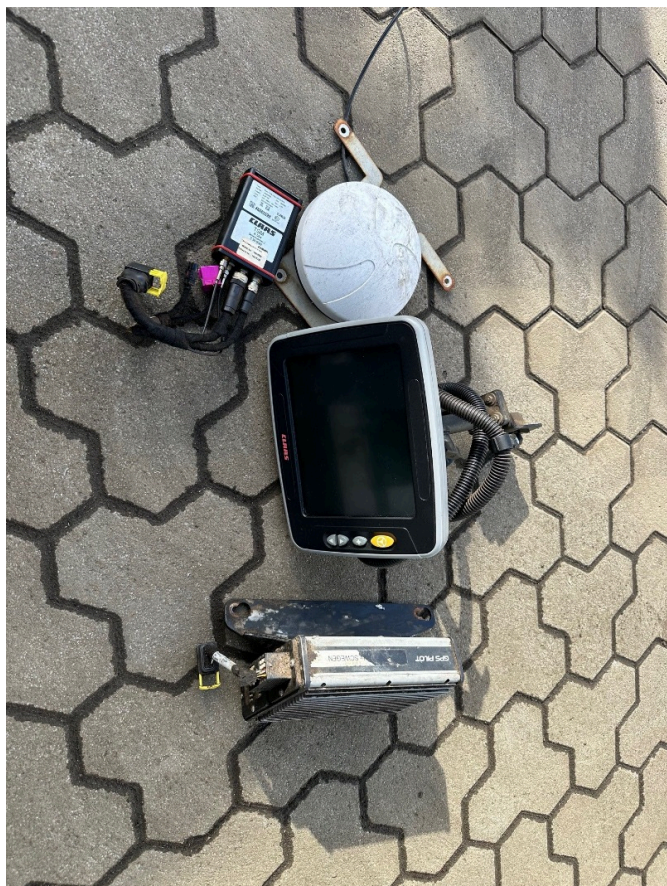

CLAAS GPS mit S 10 Terminal [177005002000055]

Année de fabrication: 2015

Date: 22.05.2026

Design:

Accessoires pour tracteurs

Catégorie:

Autres accessoires pour tracteurs

4.950,00 €

plus TVA 19% (5.890,50 € Brut)

Équipement

État

Utilisé

Description

- S 10 Terminal

- GPS Pilote
- Antenne de réception
- Module TSM