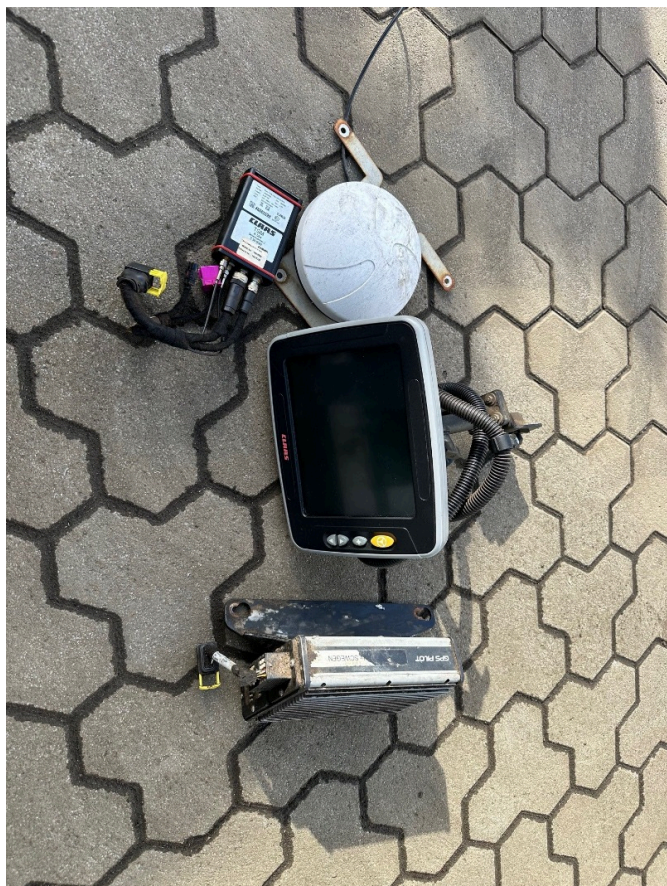

CLAAS GPS mit S 10 Terminal [177005002000055]

Année de fabrication: 2015

Date: 07.07.2026

Design:

Accessoires pour tracteurs

Catégorie:

Autres accessoires pour tracteurs

4.950,00 €

plus TVA 19% (5.890,50 € Brut)

Équipement

État

Utilisé

Description

- S 10 Terminal

- GPS Pilote
- Antenne de réception
- Module TSM