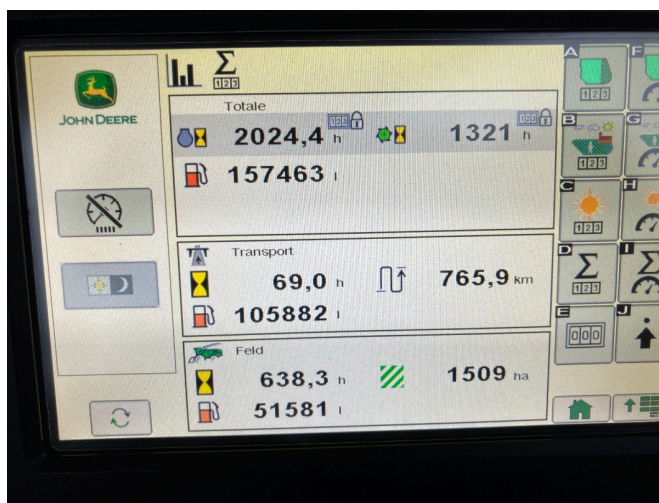

### John Deere 9800i [993001102000020]

Année de fabrication: 2020

Date: 30.04.2026

Design:

Récolteuse Hacheuse

Catégorie:

Récolteuse Hacheuse

Puissance:

640 kW (870 CH)

Heures de fonctionnement:

2025

**245.000,00 €**

plus TVA 19% (291.550,00 € Brut)