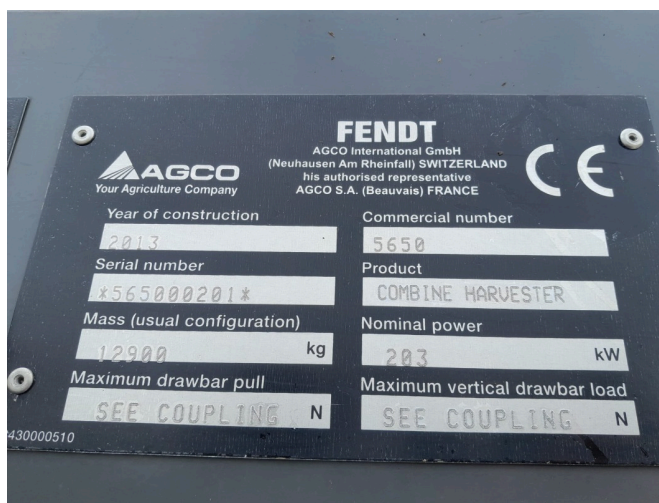

FRICKE

Landmaschinen

Fricke Landmaschinen GmbH Bockel - Gyhum
Wichernstraße 2
27404 Bockel - Gyhum
Tel: 0049 (0) 4281712710
Fax: 0049 (0) 4281712717

Fendt 6275 L [163000202000011]

Année de fabrication: 2013

Date: 30.04.2026

Design:

Combinez

Catégorie:

Combinez

Puissance:

203 kW (276 CH)

Heures de fonctionnement:

1939

59.900,00 €

plus TVA 19% (71.281,00 € Brut)

Équipement

Entraînement	Hydrostatique
Ordinateur embarqué	✓
Coupeur de colza large	600,00
État	Utilisé
Climatisation	✓
Séparateur de rap à gauche	mécanique
Séparateur de colza droit	mécanique
Pneu arrière	540/65R24
Pneus à l'avant	800/65R32
Nombre d'étudiants	6
Epandeur de paillettes	X

Description

- Barre de coupe Fendt Power Flow 6,00 mtr. N° d'immatriculation 712000314
- Résolution des viols
- 2 couteaux latéraux mécaniques
- Chariot de transport Tucholski LEM 6.0
- N° de référence. FB/A-37
- Broyeur de paille
- Climatisation
- 6-scout
- 20 km/h