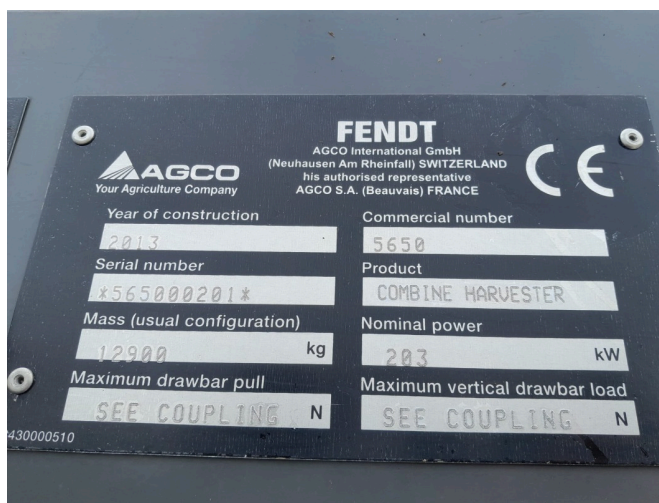

Date: 08.05.2026

Design:

Combinez

Catégorie:

Combinez

Puissance:

203 kW (276 CH)

Heures de fonctionnement:

Description

- Barre de coupe Fendt Power Flow 6,00 mtr. N° d'immatriculation 712000314
- Résolution des viols
- 2 couteaux latéraux mécaniques
- Chariot de transport Tucholski LEM 6.0
- N° de référence. FB/A-37
- Broyeur de paille
- Climatisation
- 6-scout
- 20 km/h