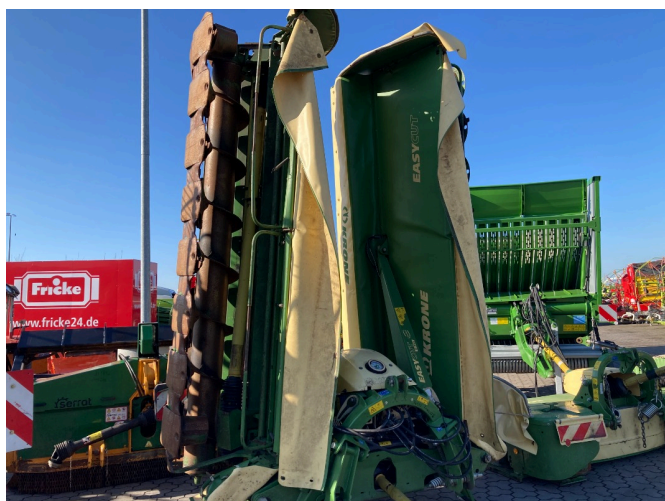

FRICKE

Landmaschinen

Fricke Landmaschinen GmbH Bockel - Gyhum
Wichernstraße 2
27404 Bockel - Gyhum
Tel: 0049 (0) 4281712710
Fax: 0049 (0) 4281712717

Krone Easy Cut B 950 Collect [203000502000058]

Année de fabrication: 2021

Date: 17.06.2026

Design:

Technologie de récolte des pâturages et des fourrages

Catégorie:

Moulin

32.750,00 €

plus TVA 19% (38.972,50 € Brut)

Équipement

Largeur de travail
Design
Éclairage
Grand distributeur
État
Soulevez
Poutres de laminoir
Conditions techniques

9,45
schmetterlingskombination
✓
✗
Utilisé
✓
scheiben
Bon

Description

- Arbre à cardan
- 2x 8 disques à trier
- schnecken-zusammenführung
- Éclairage + panneaux de signalisation
- pneumatische-entlastung
- Fonctionnement de l'ISOBUS
- toile à andain hydraulique