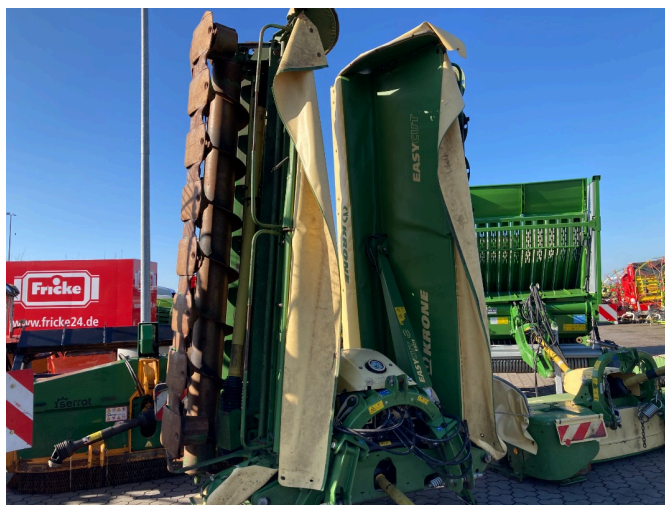

FRICKE

Landmaschinen

Fricke Landmaschinen GmbH Bockel - Gyhum

Wichernstraße 2

27404 Bockel - Gyhum

Tel: 0049 (0) 4281712710

Fax: 0049 (0) 4281712717

Krone Easy Cut B 950 Collect [203000502000058]

Année de fabrication: 2021

Date: 16.04.2026

Design:

Technologie de récolte des pâturages et des fourrages

Catégorie:

Moulin

Heures de fonctionnement:

32.750,00 €

plus TVA 19% (38.972,50 € Brut)

Équipement

Largeur de travail

9,45

Design

schmetterlingskombination

Éclairage

✓

Grand distributeur

✗

État

Utilisé

Soulevez

✓

Poutres de laminoir

scheiben

Conditions techniques

Bon

Description

- Arbre à cardan
- 2x 8 disques à trier
- schnecken-zusammenfuehrung
- Éclairage + panneaux de signalisation
- pneumatische-entlastung
- Fonctionnement de l'ISOBUS
- toile à andain hydraulique