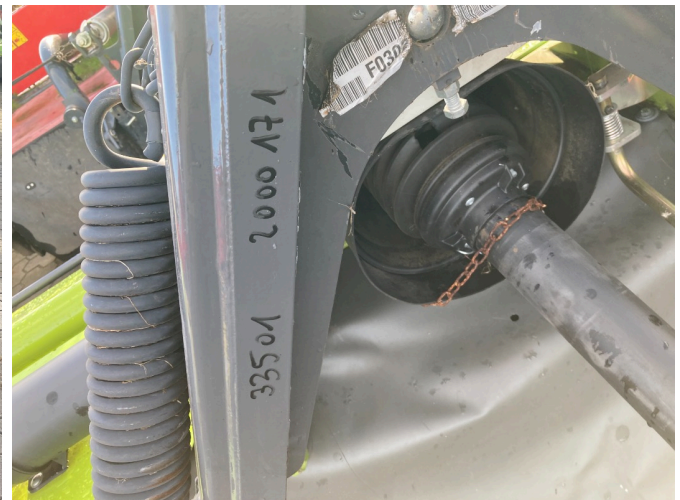

FRICKE

Landmaschinen

Fricke Landmaschinen GmbH Bockel - Gyhum
Wichernstraße 2
27404 Bockel - Gyhum
Tel: 0049 (0) 4281712710
Fax: 0049 (0) 4281712717

CLAAS Corto 310 F [774000502000171]

Année de fabrication: 2024

Date: 25.05.2026

Design:

Technologie de récolte des pâturages et des fourrages

Catégorie:

Moulin

9.900,00 €

plus TVA 19% (11.781,00 € Brut)

Équipement

Largeur de travail	3,00
Conditionneur	X
Design	Avant
Éclairage	X
Grand distributeur	X
État	Utilisé
Soulevez	X
Poutres de laminoir	trommel
Réglage de la hauteur de coupe	✓
Conditions techniques	Très bien.

Description

- Arbre à cardan
- Changement rapide de la lame
- 4 tambours de fauche
- 2 disques à andains
- 2-entlastungsfedern-