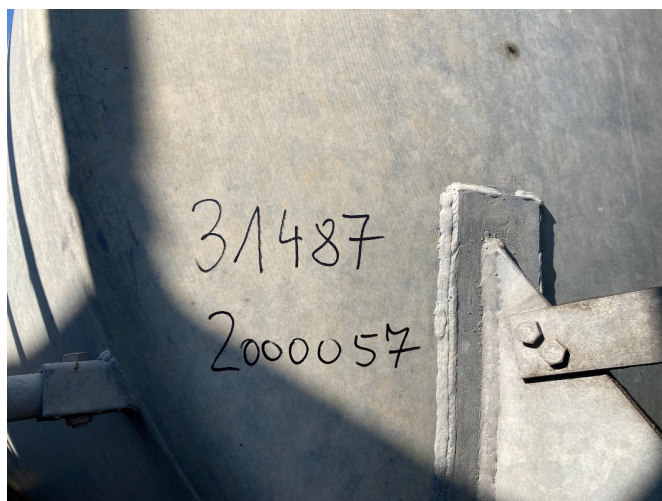

FRICKE

Landmaschinen

Fricke Landmaschinen GmbH Bockel - Gyhum

Wichernstraße 2

27404 Bockel - Gyhum

Tel: 0049 (0) 4281712710

Fax: 0049 (0) 4281712717

Kotte VT 16200 [383002302000057]

Année de fabrication: 2002

Date: 23.04.2026

Design:

Technologie du fumier + technologie du fumier

Catégorie:

Façade sous vide

9.900,00 €

plus TVA 19% (11.781,00 € Brut)

Équipement

État

Utilisé

Description

- Pneumatiques : Essieu avant 650/55 R26.5
- Essieu arrière 700/50 R26.5
- Arbre à cardan
- Anneaux de suspension en haut
- Compresseur Jurop PNR 142D
- Voyant
- raccord d'aspiration 6â gauche + droite avant + 1x 6â arrière
- Essieu autodirecteur
- Cône d'accostage à l'arrière au centre,Â