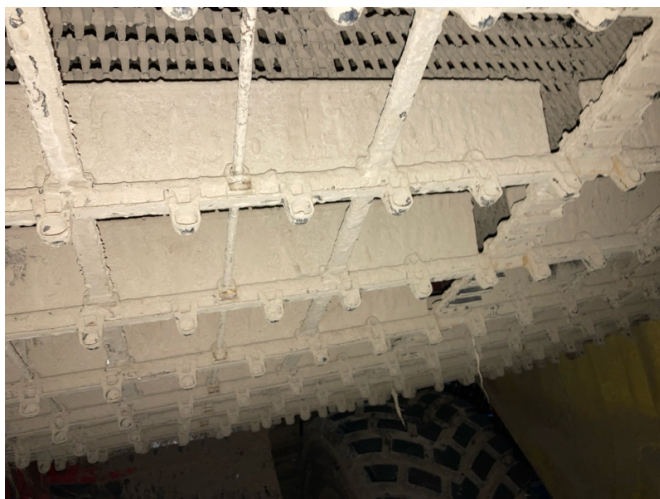

### Équipement

Essieu Direction	✓
Design	gezogener-roder
Volume du bunker	6,00
État	Utilisé
Contrôle de la pression du barrage	✓
Découverte du centre du barrage	✓
Direction de la digue	✓
Système hydraulique propre	✓
Fonctionnement électro-hydraulique	✓
Zone dégagée	292
Ceinture de mauvaises herbes grossières	✓

### Description

- Bande de doigts Séparation des pierres
- hérisson mou
- Pneus 710/50R30.5
- Nonstop Bunker
- remplissage automatique des chaînes de trémie
- Terra Control avec 2 roues de support
- demi-tambours de barrage avec collerette
- Furchendackel
- Racleur à rouleaux spiralés
- Bunker en pierre avec ceinture de drainage
- entraînement entièrement hydraulique des chaînes de tamisage
- Toile de remplissage pour caisses de 1,20m