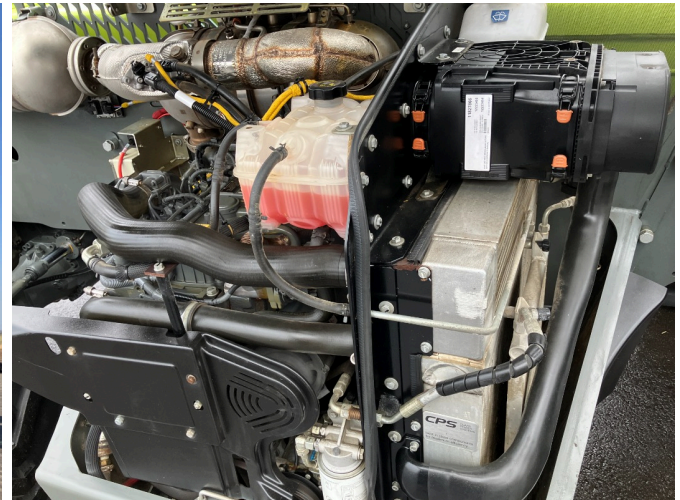

Date: 25.05.2026

Design:

Excavateur + Chargeur

Catégorie:

Manipulateur télescopique

Puissance:

100 kW (136 CH)

Heures de fonctionnement:

6413

56.000,00 €

plus TVA 19% (66.640,00 € Brut)

Équipement

Entraînement	Hydrostatique
dispositif d'attelage automatique	✓
Pneus	460/70 R24 AS
État	Utilisé
Hauteur de levage	7,00
Force de levage	4,10
Ligne hydraulique	✓
Climatisation	Climatisation
Direction	4-rad
Unité de contrôle dw	✓
Outil de verrouillage hydr.	✓

Description

- Porte-outils CLAAS
- hydraulisch-schwenkwinkel-150-152-teleskoparmfuehrung
- sur le côté À Prise de courant frontale
- 4 pôles À Prise arrière
- 7 pôles À Attelage de remorque
- automatisch-spiegel-vorne-hydraulikoel-hvi-3-4-zusatzsteuerkreis-front-dw-inkl-dauerfunktion-leckoelleitun g-front-zusatzsteuerkreis-heck-ew-druckentlastung-front

- aus-der-kabine-3-zusatzsteuerkreis-front-dw-inkl-daue
rfunktion-rahmenabdeckung-von-oben-abstreifer-
hubarm
- front-40-kmh-varipower-46070-r24-as-deutz-
motor-36-liter
- 100 kW
- stage-v-unterdruck-vorabscheider-reversierbares-kuehl
ergeblaese-inkl-automatikfunktion-terminal-7-zoll-kli
maanlage-scheibenwischer-front-und-dachfenster-
lenksaeule
- double réglage du basculement et de la hauteur Â
Siège conducteur
- Couverture en tissu
- à suspension pneumatique
- mit-sitzheizung-schutzgitter-fuer-dachscheibe-halogen-
arbeitsbeleuchtung-teleskoparm
- avant
- 2-stueck-radio-inkl-bluetooth
- freisprecheinrichtung-mit-ext-mikro-sonnenrollos-fuer-
dach-und-frontscheibe-halogen-arbeitsbeleuchtung
- 2-x-vorn-2-x-hinten-schwingungsdampfung-
schaufelrueckfuehrautomatik-zentralschmierstellen
- 3 pièces (avant)
- Queue
- teleskoparm-zentralschmieranlage
- préparé Â Dispositif de conduite lente et accélérateur
à main Â Attelage de remorquage
- front-kippzylindersperre-hubzylinderstuetze-
rundumleuchte
- klappbar-ueberlastwarneinrichtung