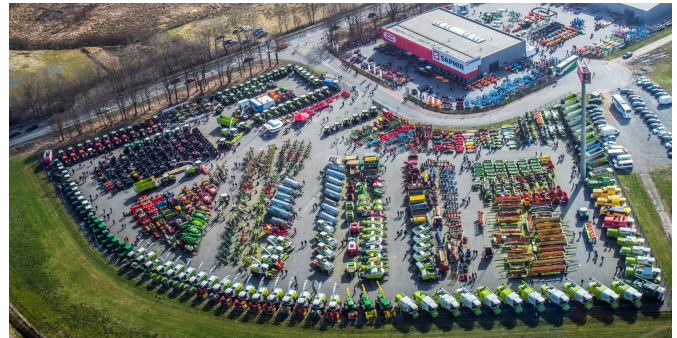

### CLAAS Torion 956 Sinus [653000102000078]

Rok produkcji: 2024

Data: 16.04.2026

Projekt:

Koparka + Ładowarka

Kategoria:

Ładowarka kołowa

Moc:

## Sprzęt

Państwo	Używane
Waga	9,00
Klimatyzacja	Klimatyzacja
Kierownica	knick
Rozmiar opony	540/70R24
Stan opon	90
Adapter szybkiej wymiany	Hydraulika
Zatwierdzenie drogi	✓
Stan techniczny	Nowy
Centralne smarowanie	✓
Wyposażenie dodatkowe	3-funktion-schwingungstilgung-

## Opis

- Opony 540/70R24
- Tacka na narzędzia
- Tylne gniazdo 13-pinowe
- 7-stykowe gniazdo przednie
- automatyczny zaczep
- Stała funkcja dla
- Przewody hydrauliczne dw tylne z bezciśnieniowym R&uuml;ml
- Przedłużenia tylnych nadkoli
- 40 km/h