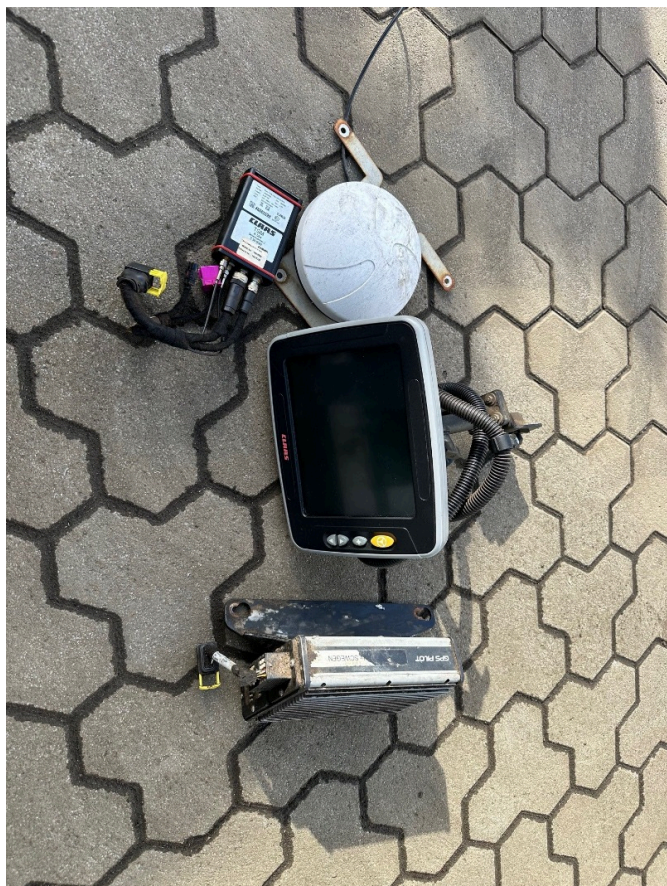

CLAAS GPS mit S 10 Terminal [177005002000055]

Rok produkcji: 2015

Data: 07.07.2026

Projekt:

Akcesoria do ciągników

Kategoria:

Inne akcesoria do ciągników

4.950,00 €

plus VAT 19% (5.890,50 € Brutto)

Sprzęt

Opis

Państwo

Używane

- Terminal S 10

- GPS Pilot
- Antena odbiornika
- Moduł TSM