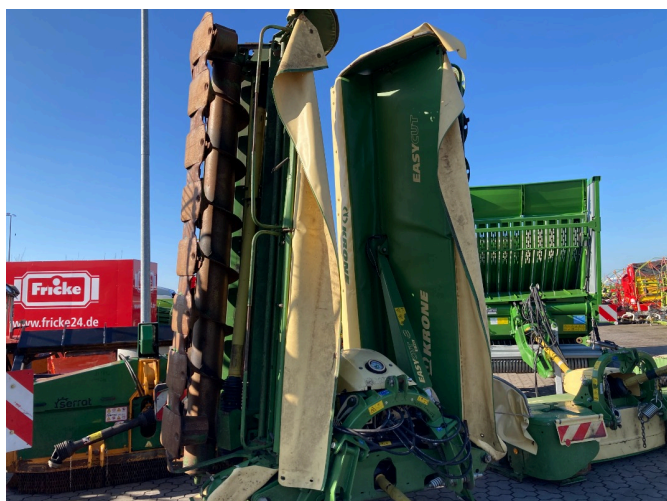

FRICKE

Landmaschinen

Fricke Landmaschinen GmbH Bockel - Gyhum

Wichernstraße 2

27404 Bockel - Gyhum

Tel.: 0049 (0) 4281712710

Faks: 0049 (0) 4281712717

Krone Easy Cut B 950 Collect [203000502000058]

Rok produkcji: 2021

Data: 17.06.2026

Projekt:

Technologia zbioru użytków zielonych i pasz

Kategoria:

Młyn

32.750,00 €

plus VAT 19% (38.972,50 € Brutto)

Sprzęt

Szerokość robocza

9,45

Projekt

schmetterlingskombination

Oświetlenie

✓

Szeroki dystrybutor

✗

Państwo

Używane

Podnieść

✓

Belki młyńskie

scheiben

Stan techniczny

Dobra

Opis

- Wał Cardana
- 2x 8-milimetrowe tarcze
- Montaż ślimaka
- Oświetlenie + znaki ostrzegawcze
- Odciążenie pneumatyczne
- Obsługa ISOBUS
- Hydrauliczna tkanina pokosu