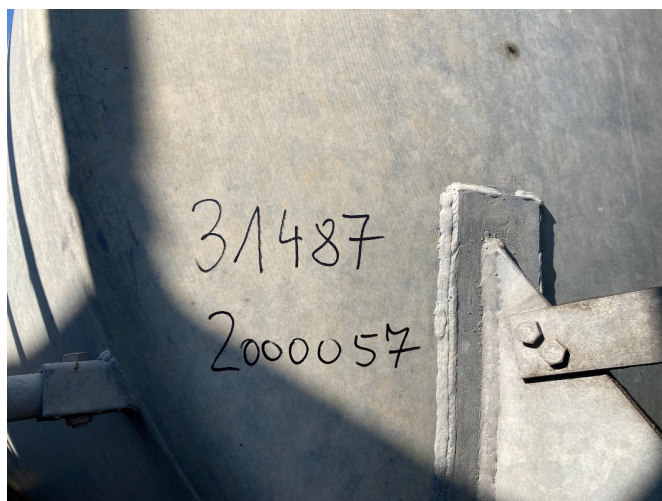

Sprzęt

Państwo

Używane

Opis

- Opony: Oś przednia 650/55 R26.5
- Tylna oś 700/50 R26.5
- Wał Cardana
- Górne wiszące dyszle
- Sprężarka Jurop PNR 142D
- Wziernik
- Złącze ssące 6â lewe + prawe przednie + 1x 6â tylne
- Oś samoskrętna
- Lejek dokujący z tyłu pośrodku