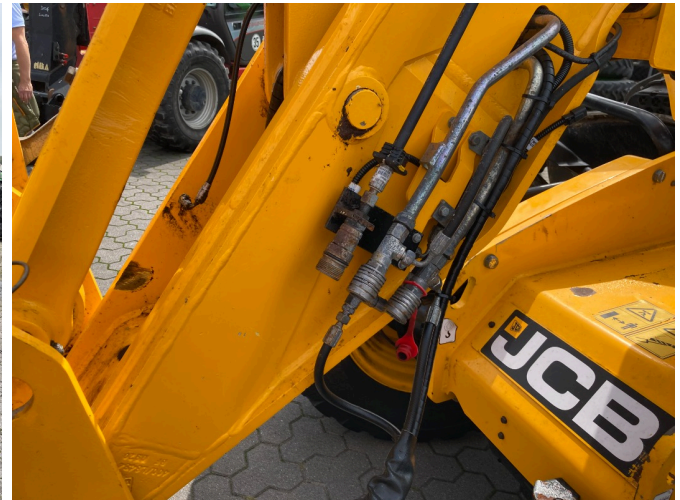

FRICKE

Landmaschinen

Fricke Landmaschinen GmbH Bockel - Gyhum
Wichernstraße 2
27404 Bockel - Gyhum
Tel.: 0049 (0) 4281712710
Faks: 0049 (0) 4281712717

JCB 538-70 Agri Super [993000102000139]

Rok produkcji: 2022

Data: 17.04.2026

Projekt:

Koparka + Ładowarka

Kategoria:

Ładowarka teleskopowa

Moc:

97 kW (132 KM)

Godziny pracy:

3245

59.900,00 €

plus VAT 19% (71.281,00 € Brutto)

Sprzęt

Napęd	Hydrostatyczny
automatyczne urządzenie sprzegające	✓
Opony	460/70 R24
Państwo	Używane
Prędkość	40
Wysokość podnoszenia	7,00
Siła udźwigu	3,80
Przewód hydrauliczny	✓
Klimatyzacja	Klimatyzacja
Kierownica	4-rad

Opis

- Opony: 460/70 R24
- Automatyczny system centralnego smarowania
- 1x dw. Tylna jednostka sterująca
- Automatyczny zaczep przyczepy z tyłu
- Klimatyzacja
- Działające reflektory
- 40 km/h
- 3. obwód sterujący na ramieniu
- Kamera cofania
- Tylna wycieraczka