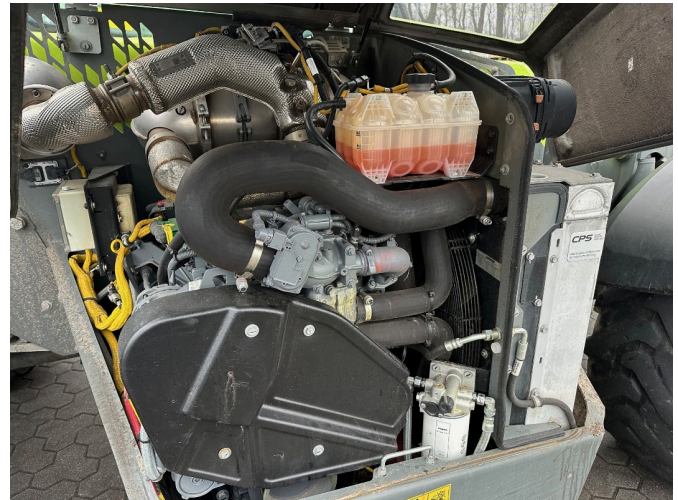

FRICKE

Landmaschinen

Fricke Landmaschinen GmbH Bockel - Gyhum
Wichernstraße 2
27404 Bockel - Gyhum
Tel.: 0049 (0) 4281712710
Faks: 0049 (0) 4281712717

CLAAS Scorpion 960 Varipower [653000102000052]

Rok produkcji: 2020

Data: 07.06.2026

Projekt:

Koparka + Ładowarka

Kategoria:

Ładowarka teleskopowa

Moc:

115 kW (156 KM)

Godziny pracy:

2750

91.990,00 €

plus VAT 19% (109.468,¹⁰ € Brutto)

Sprzęt

Napęd	Hydrostatyczny
automatyczne urządzenie sprzęgające	✓
Opony	500/70R24
Państwo	Używane
Prędkość	40
Wysokość podnoszenia	9,00
Siła udźwigu	6,00
Przewód hydrauliczny	✓
Klimatyzacja	Klimatyzacja
Kierownica	4-rad

Opis

- bez narzędzi
- 9,00 m wysokości podnoszenia
- Udźwig 6000 kg
- Automatyczne centralne smarowanie
- automatyczny zaczep
- 40 km/h
- Klimatyzacja
- 3. obwód sterujący z przodu
- 1 x Dw tylne jednostki sterujące
- Tylne wycieraczka