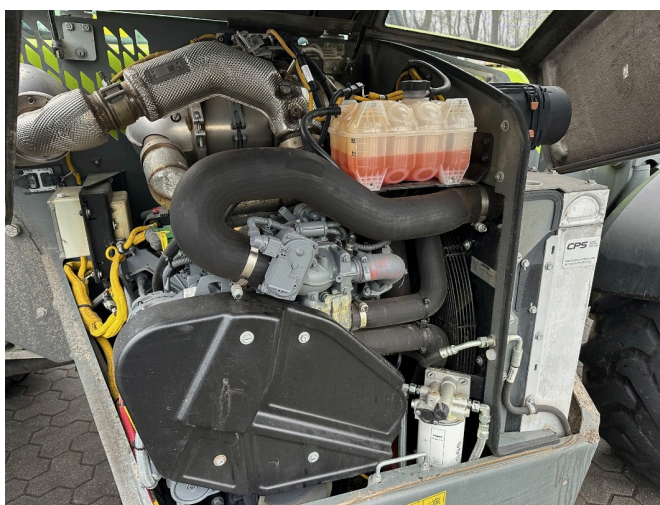

FRICKE

Landmaschinen

Fricke Landmaschinen GmbH Bockel - Gyhum
Wichernstraße 2
27404 Bockel - Gyhum
Tel.: 0049 (0) 4281712710
Faks: 0049 (0) 4281712717

CLAAS Scorpion 960 Varipower [653000102000052]

Rok produkcji: 2020

Data: 18.04.2026

Projekt:

Koparka + Ładowarka

Kategoria:

Ładowarka teleskopowa

Moc:

115 kW (156 KM)

Godziny pracy:

2750

91.990,00 €

plus VAT 19% (109.468,¹⁰ € Brutto)

Sprzęt

Napęd	Hydrostatyczny
automatyczne urządzenie sprzęgające	✓
Opony	500/70R24
Państwo	Używane
Prędkość	40
Wysokość podnoszenia	9,00
Siła udźwigu	6,00
Przewód hydrauliczny	✓
Klimatyzacja	Klimatyzacja
Kierownica	4-rad

Opis

- bez narzędzi
- 9,00 m wysokości podnoszenia
- Udźwig 6000 kg
- Automatyczne centralne smarowanie
- automatyczny zaczep
- 40 km/h
- Klimatyzacja
- 3. obwód sterujący z przodu
- 1 x Dw tylne jednostki sterujące
- Tylna wycieraczka