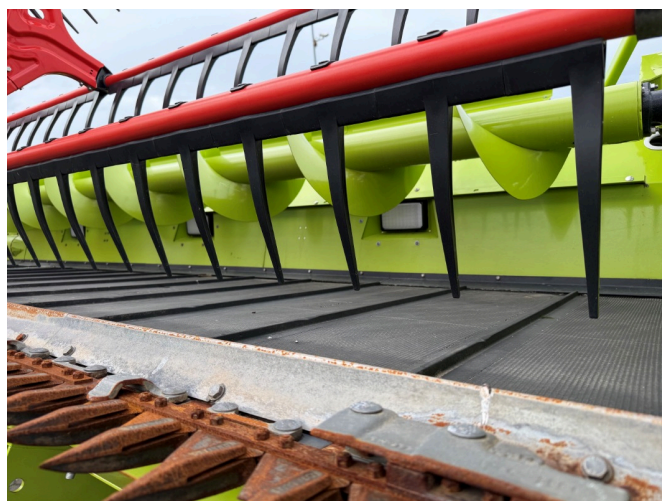

Sprzęt

Państwo

Używane

Opis

- Lewy i prawy nóż do rzepaku
- Skrzynia transportowa
- Deflektor kamienny
- Podnośnik słuchu
- Śruby podające rzepak
- Rozdzielacz łożdgi krótki
- Automatyczna prędkość taśmy
- 2-osiowy wózek transportowy
- Nr Fg: 52110820