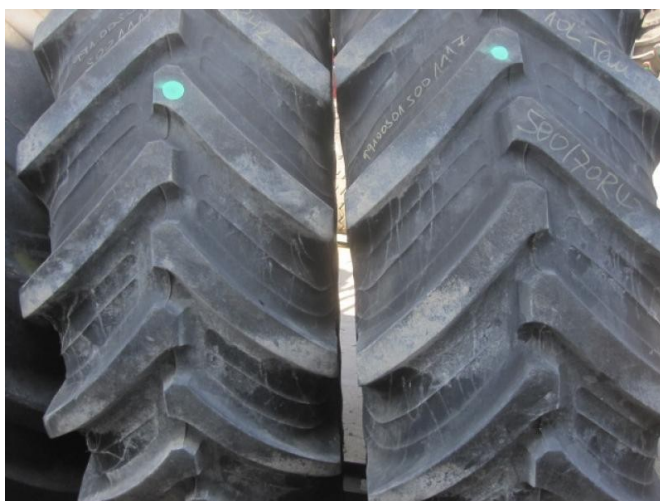

Sprzęt

Numer	2
Państwo	Używane
Rozmiar	58070r42
Hektar	0

Opis

- 2 sztuki kompletne koło Taurus 580/70 R42 z ok. 40% pozostałej głębokości bieżnika na czerwonej lakierowanej 10-otworowej feldze
- Wycięcie piasty 281 mm
- Średnica okręgu śruby 335 mm
- *Cheap shipping jak kawałek towarów możliwe!