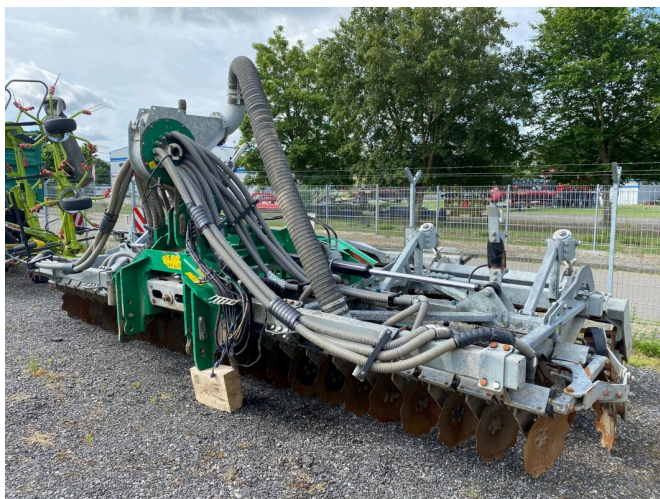

Rok produkcji: 2020

Data: 09.06.2026

Projekt:

Maszyny do uprawy gleby

Kategoria:

Brona talerzowa

31.000,00 €

plus VAT 19% (36.890,00 € Brutto)

Sprzęt

Szerokość robocza	6,00
Oświetlenie	✓
Państwo	Używane
Urządzenie do składania	✓
Urządzenie śledzące	✓
Typ tarczy	gezackt
Stan techniczny	Gotowość do jazdy/działania

Opis

- Irrtum-zwischenverkauf-vorbehalten-samson-sd-600-baujahr-2020
- Szerokość robocza 6m
- Szerokość transportowa 2,95 m
- Dyski 2x 24
- Arbeitstiefe 3-12 cm Gewicht 3700 kg