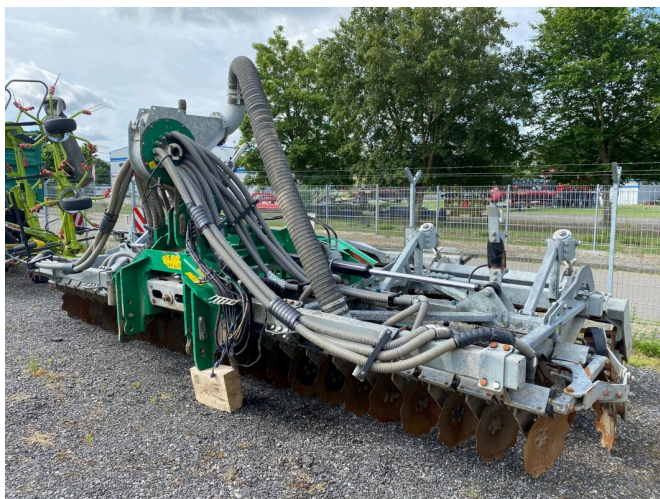

Rok produkcji: 2020

Data: 22.04.2026

Projekt:

Maszyny do uprawy gleby

Kategoria:

Brona talerzowa

31.000,00 €

plus VAT 19% (36.890,00 € Brutto)

Sprzęt

Szerokość robocza	6,00
Oświetlenie	✓
Państwo	Używane
Urządzenie do składania	✓
Urządzenie śledzące	✓
Typ tarczy	gezackt
Stan techniczny	Gotowość do jazdy/działania

Opis

- irrtum-zwischenverkauf-vorbehalten-samson-sd-600-baujahr-2020
- Szerokość robocza 6m
- Szerokość transportowa 2,95 m
- Dyski 2x 24
- arbeitstiefe-3-12-cm-gewicht-3700-kg-